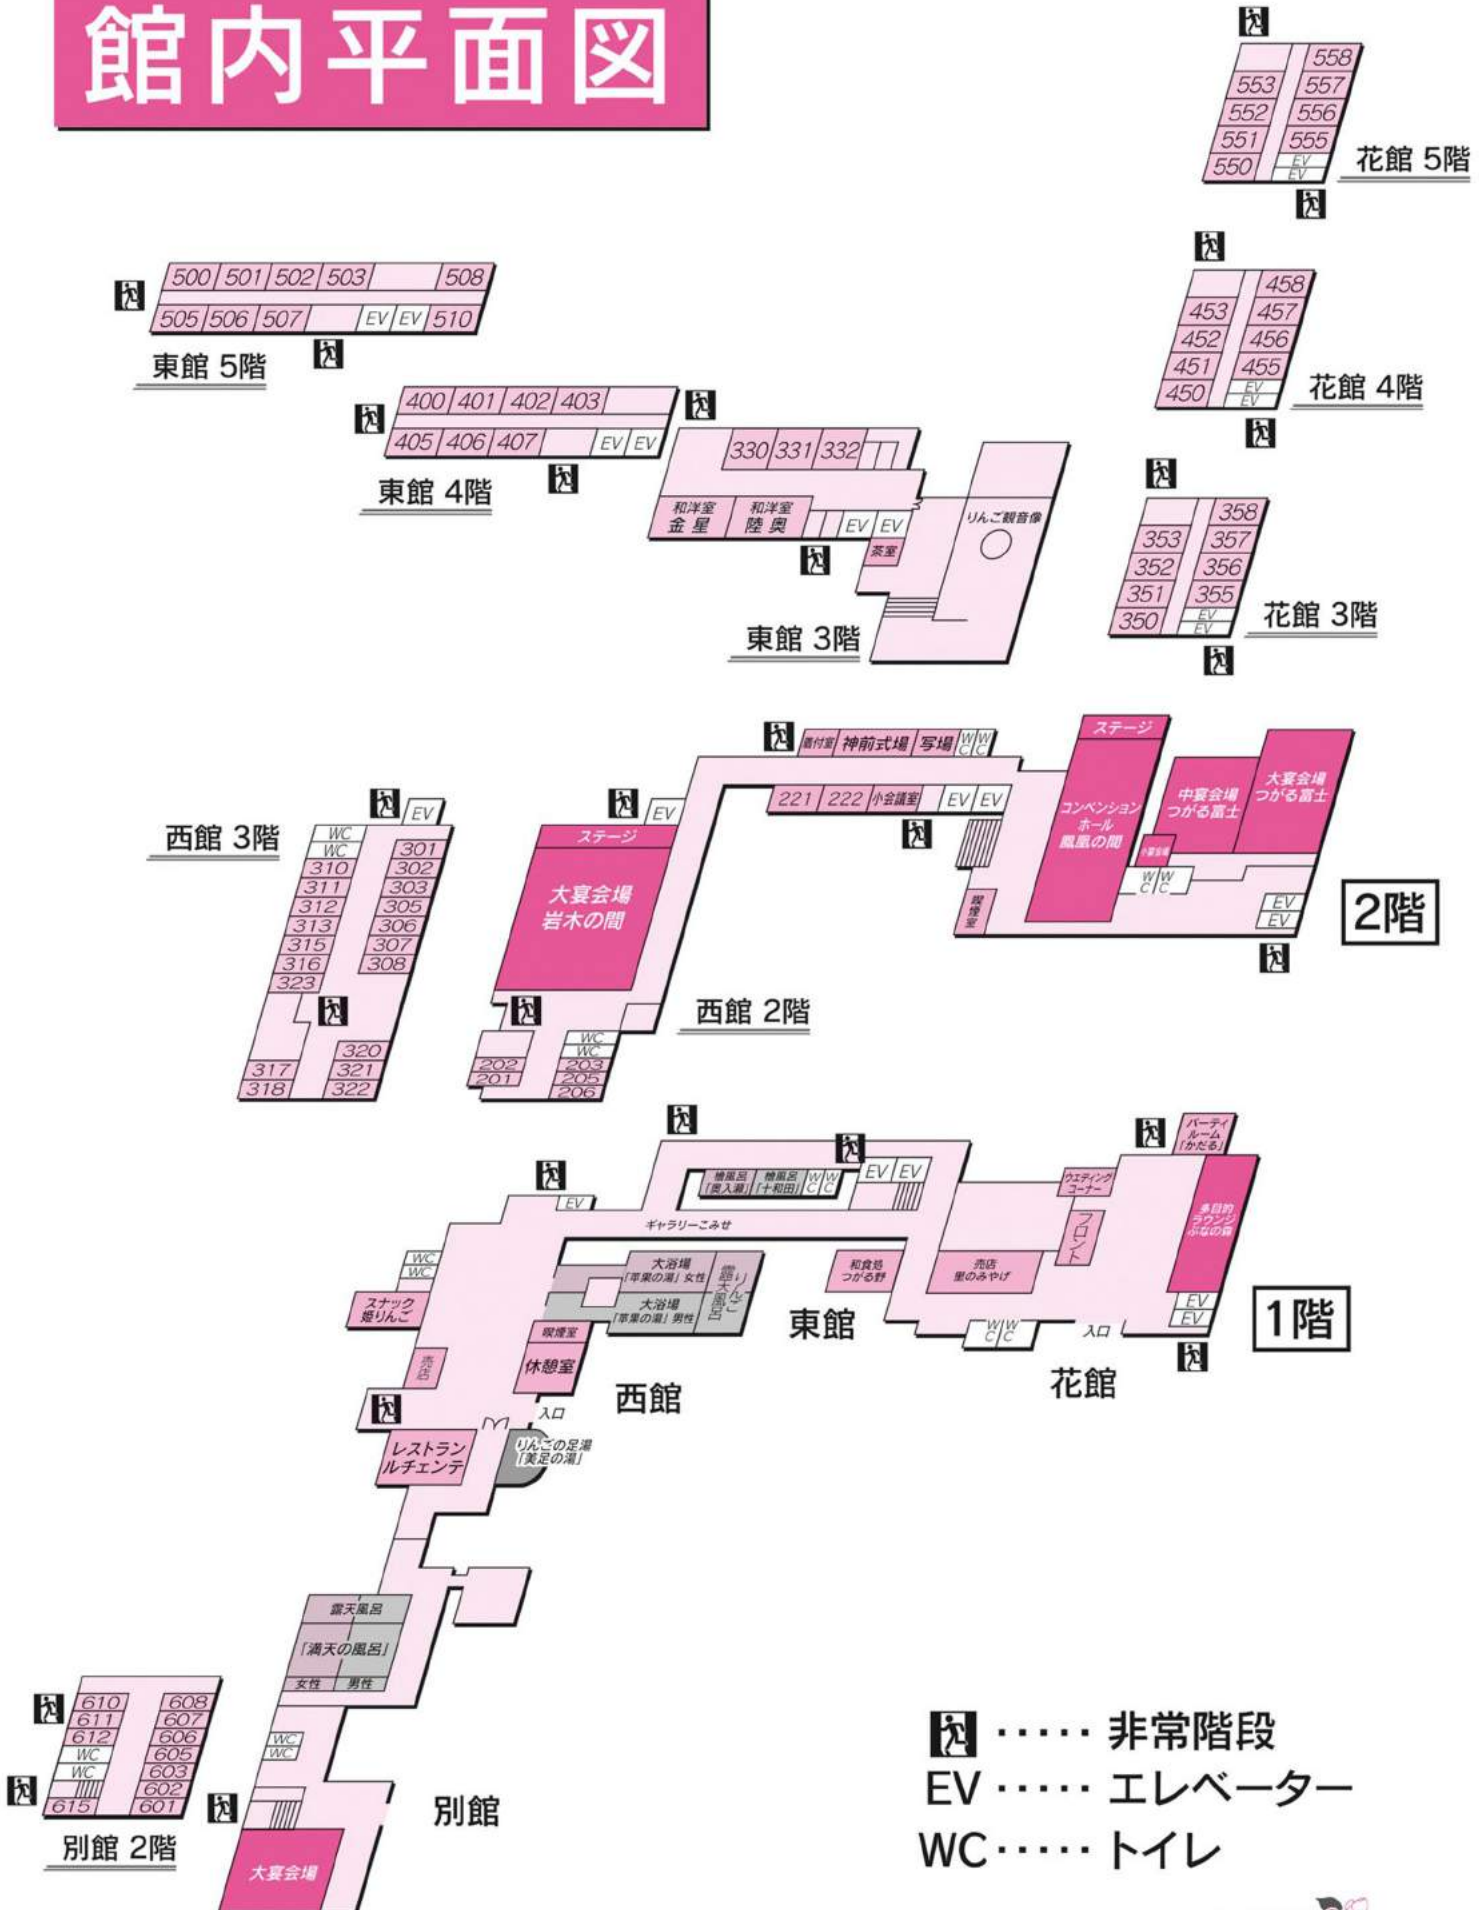

# 南田温泉ホテルアップルランド 館内平面図

..... 非常階段  
 ..... エレベーター  
 ..... トイレ